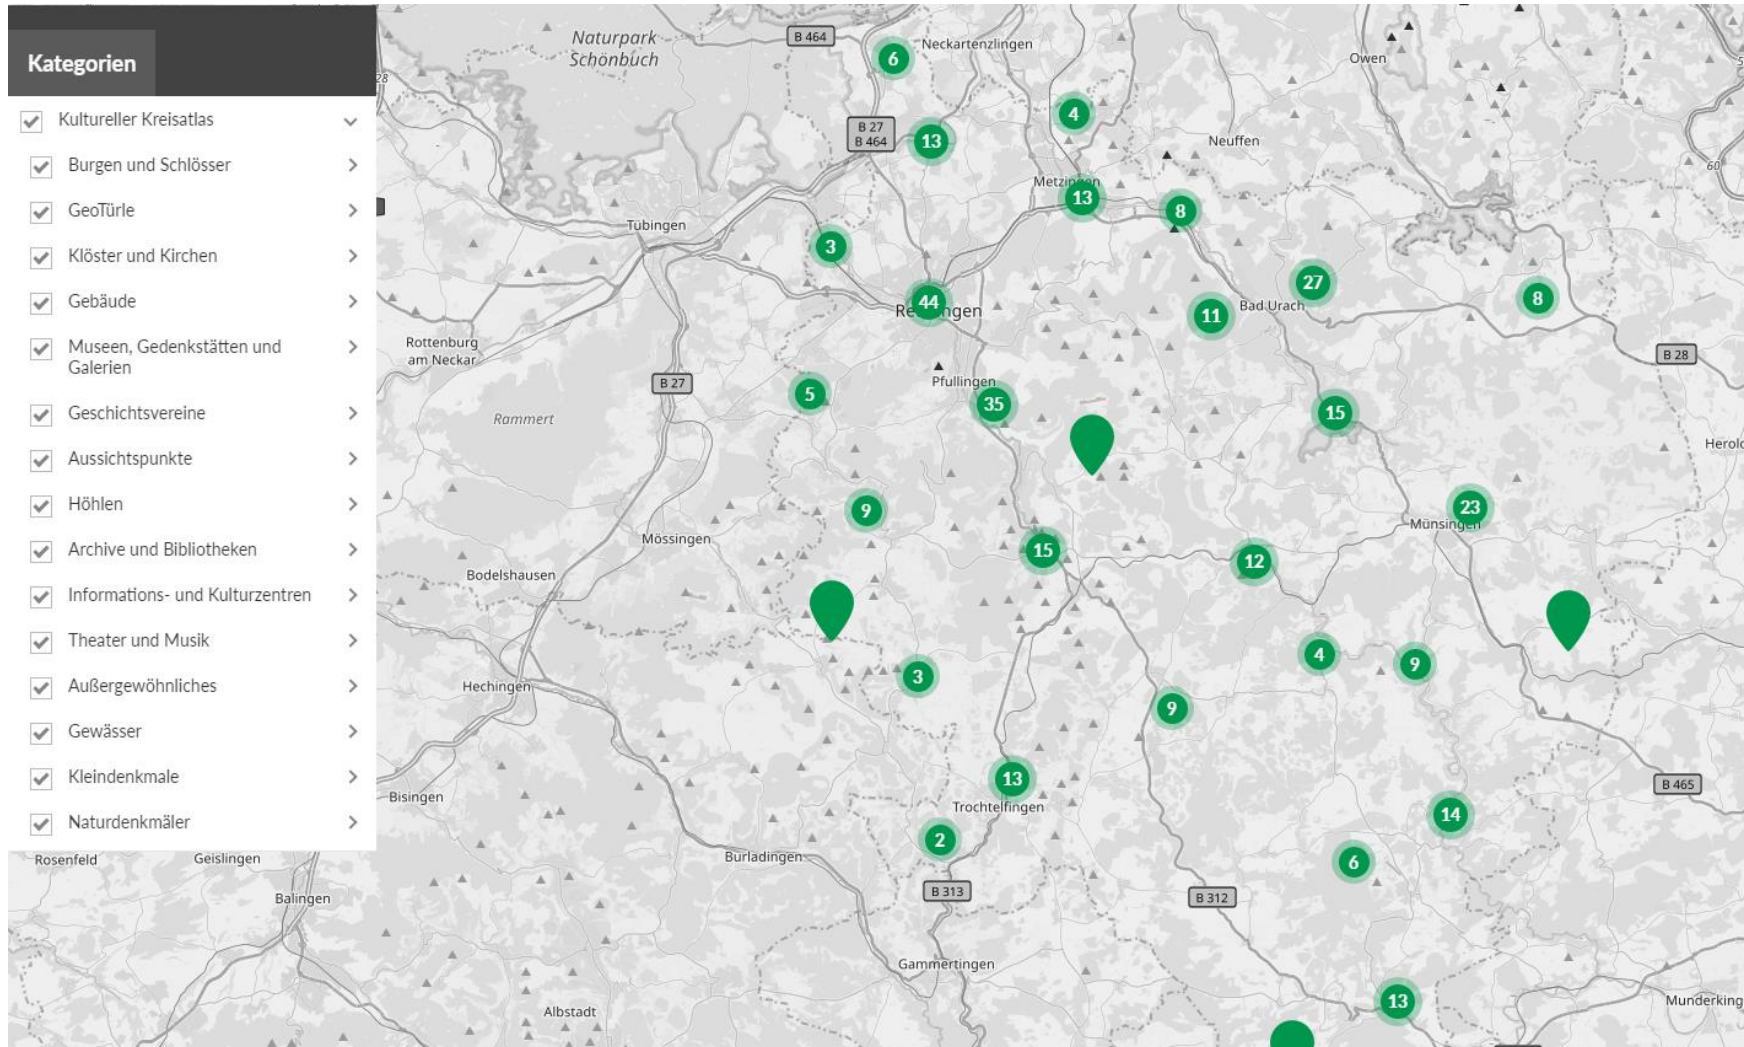

KULTURELLER KREISATLAS