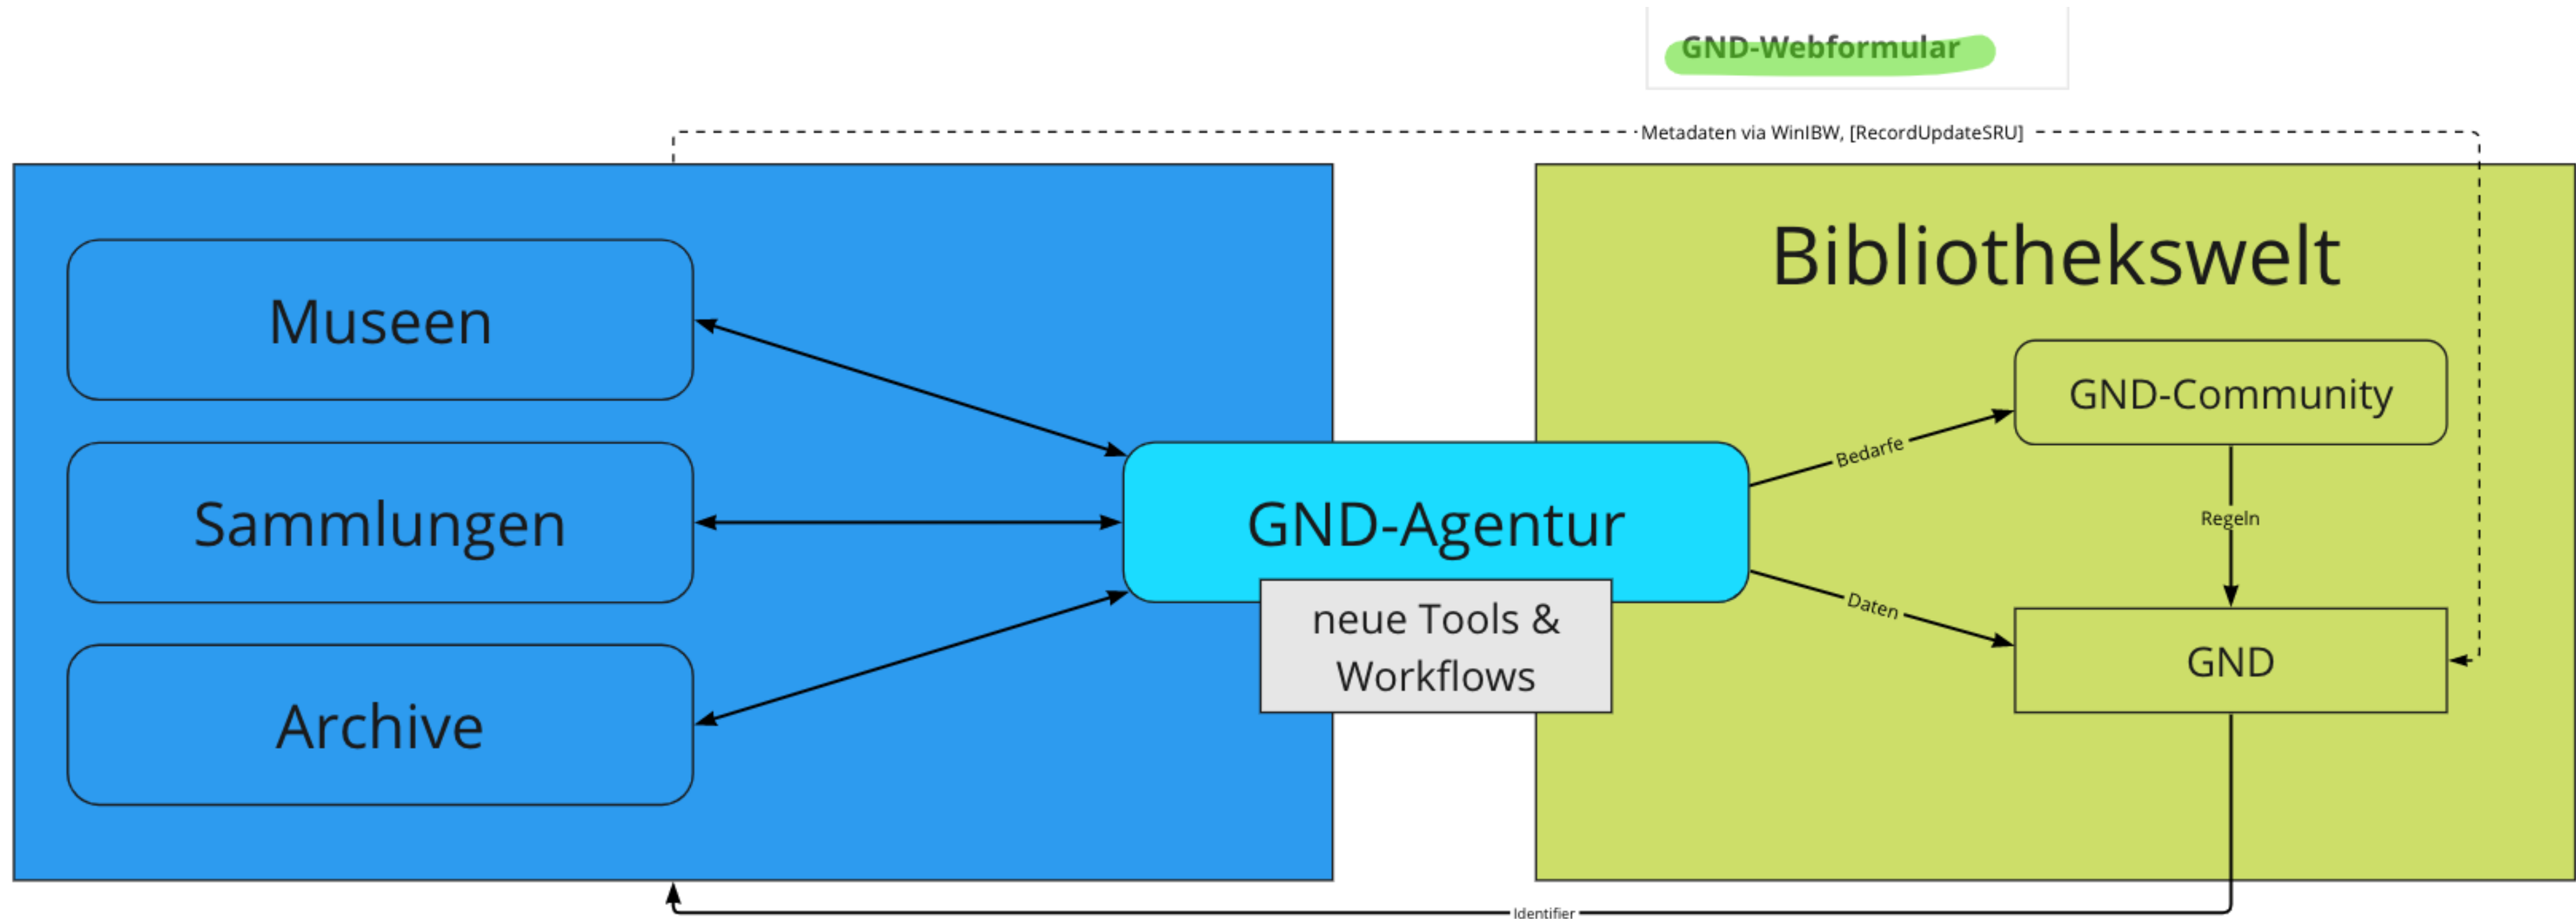

Normdaten als „Brot unter der Butter“

Die GND für Sammlungen und Museen

Michael Markert | Thüringer Universitäts- und Landesbibliothek

17.05.2023

Herausforderung: Die Ansetzung von Entitäten wie Personen findet in verschiedenen Normdatensystemen und Datenrepositorien statt, es gibt keine 'universellen' IDs, auf die alle verweisen können.

Lösungsvorschlag: Im deutschsprachigen Raum übernimmt die GND wegen der hohen Datensatzanzahl und hohen Datenqualität diese Schlüsselfunktion.

GND4C (GND für Kulturdaten)

Lenkungskreis

BSZ: Conradt, V.

DDK: Bracht, C.