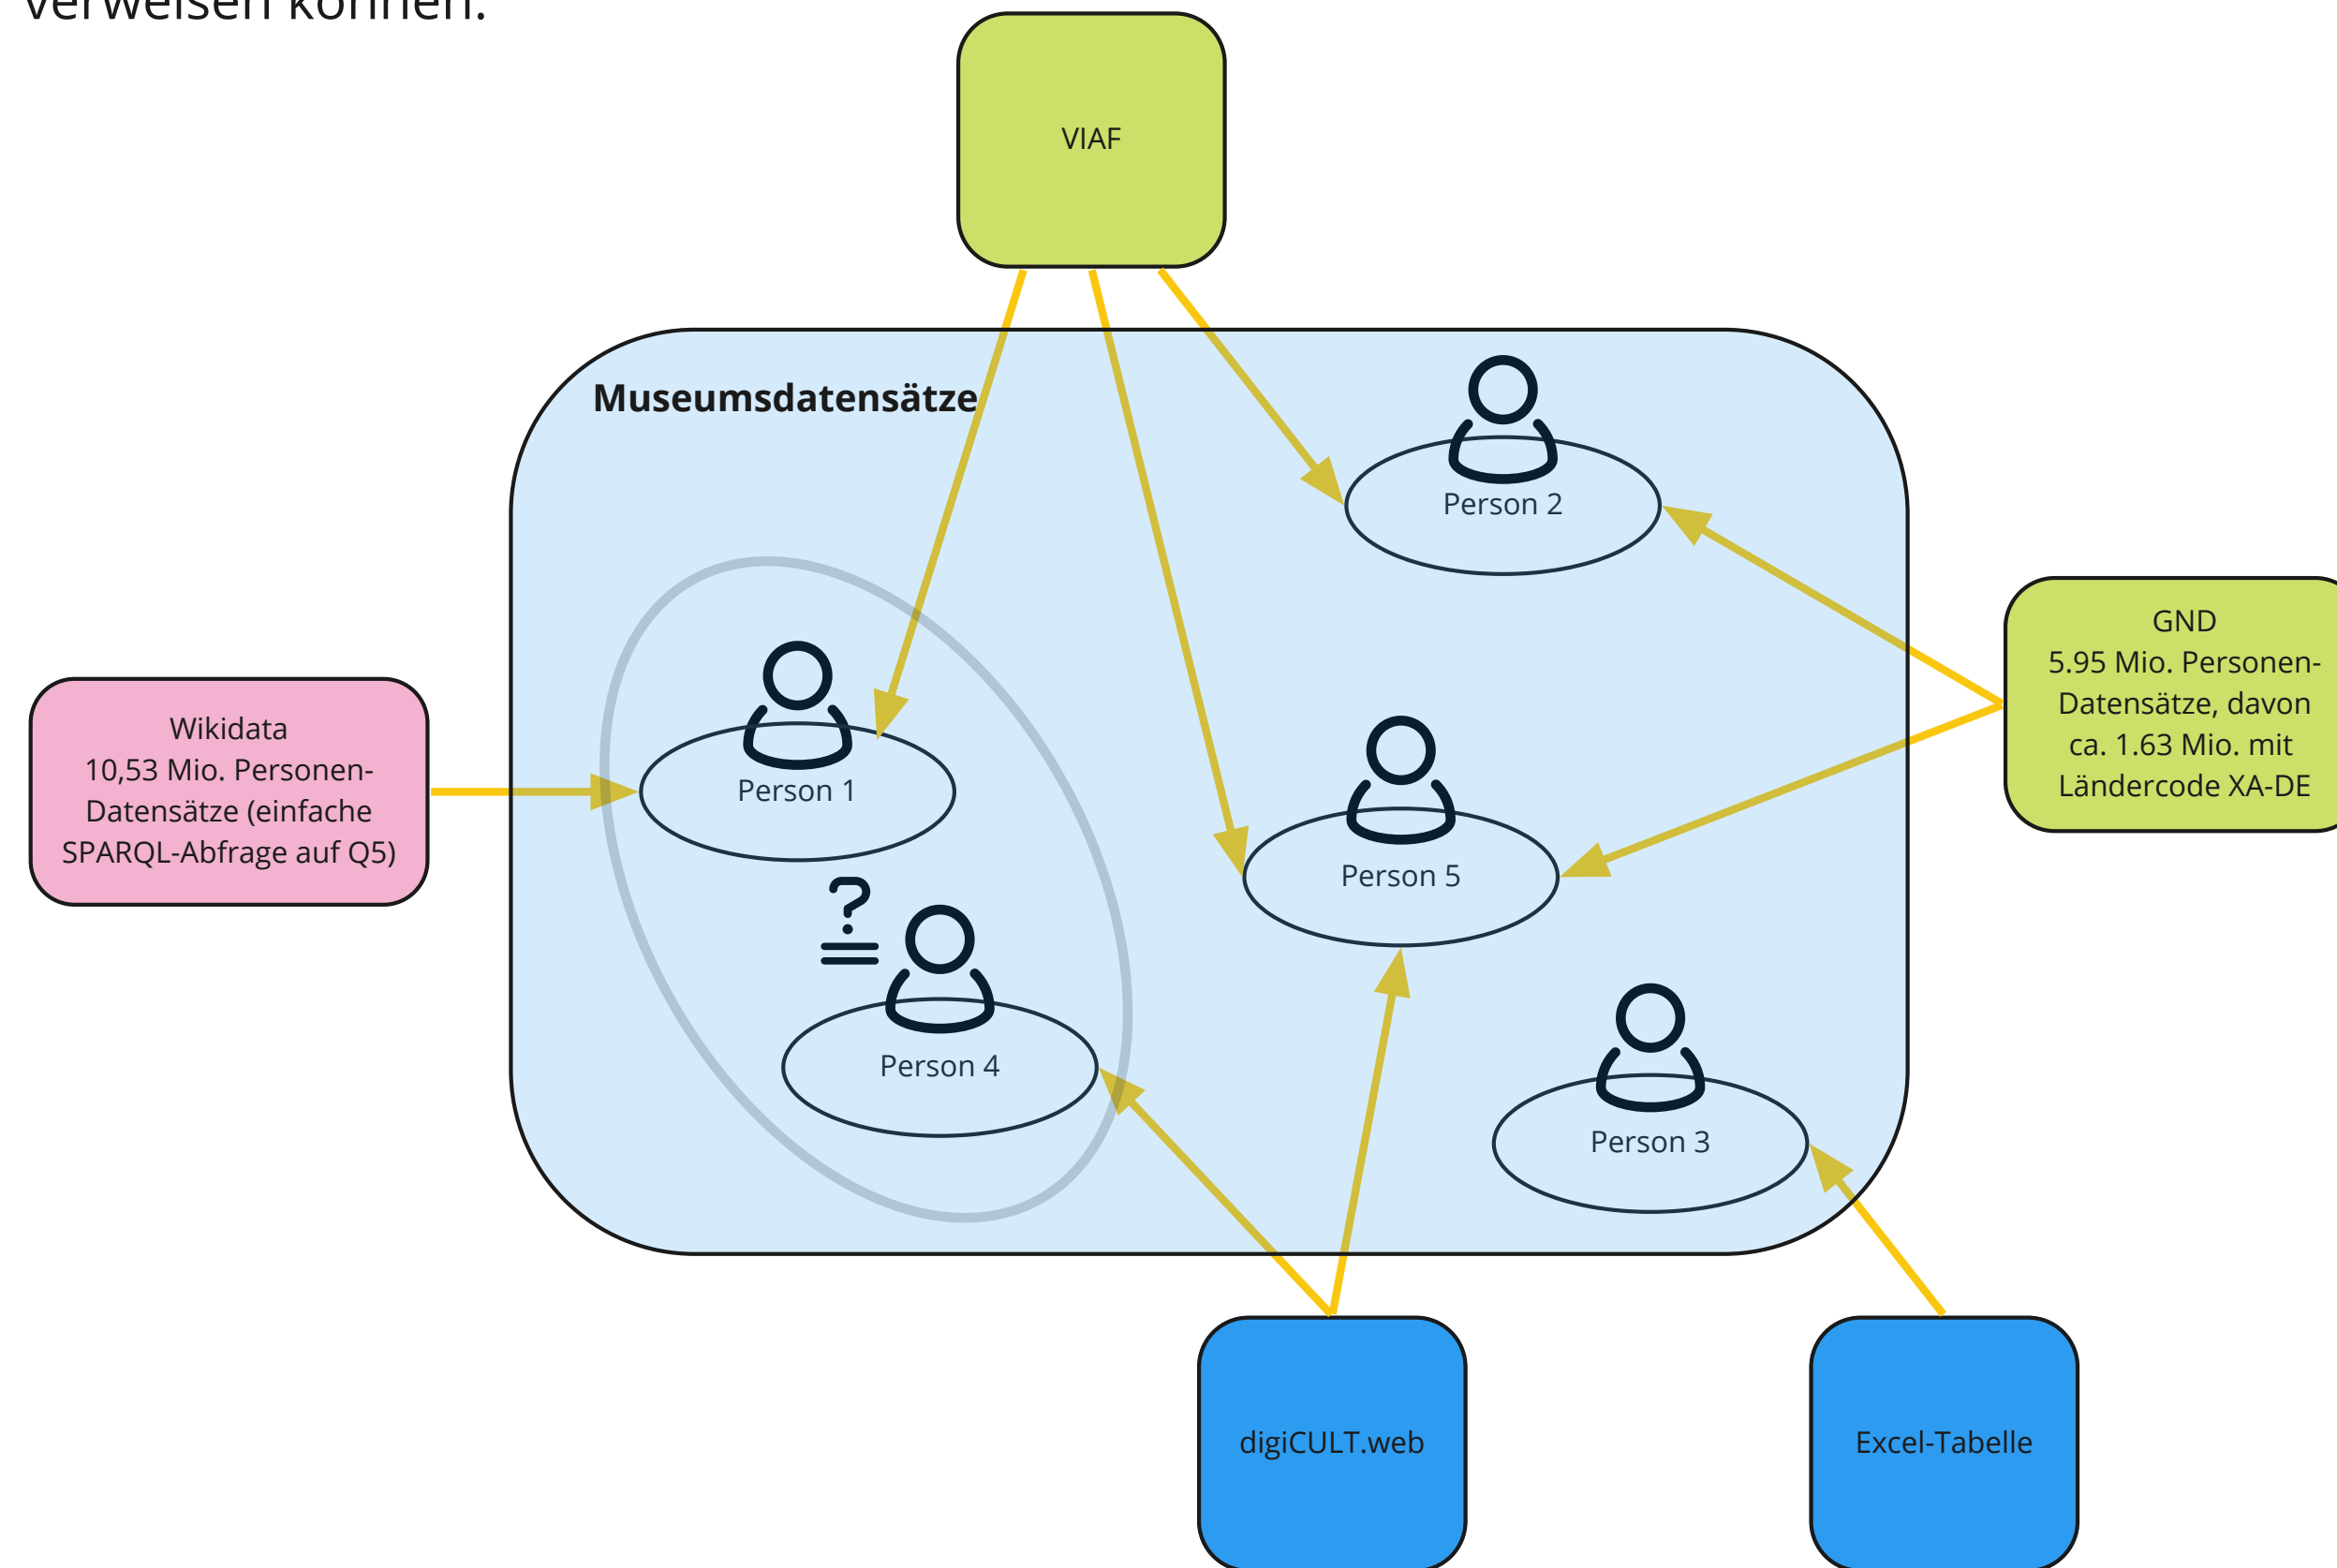

Normdaten als „Brot unter der Butter“

Die GND für Sammlungen und Museen

Michael Markert | Thüringer Universitäts- und Landesbibliothek

17.05.2023

Herausforderung: Die Ansetzung von Entitäten wie Personen findet in verschiedenen Normdatensystemen und Datenrepositorien statt, es gibt keine 'universellen' IDs, auf die alle verweisen können.

Lösungsvorschlag: Im deutschsprachigen Raum übernimmt die GND wegen der hohen Datensatzanzahl und hohen Datenqualität diese Schlüsselfunktion.

GND4C (GND für Kulturdaten)

Lenkungskreis

BSZ: Conradt, V.

DDK: Bracht, C.