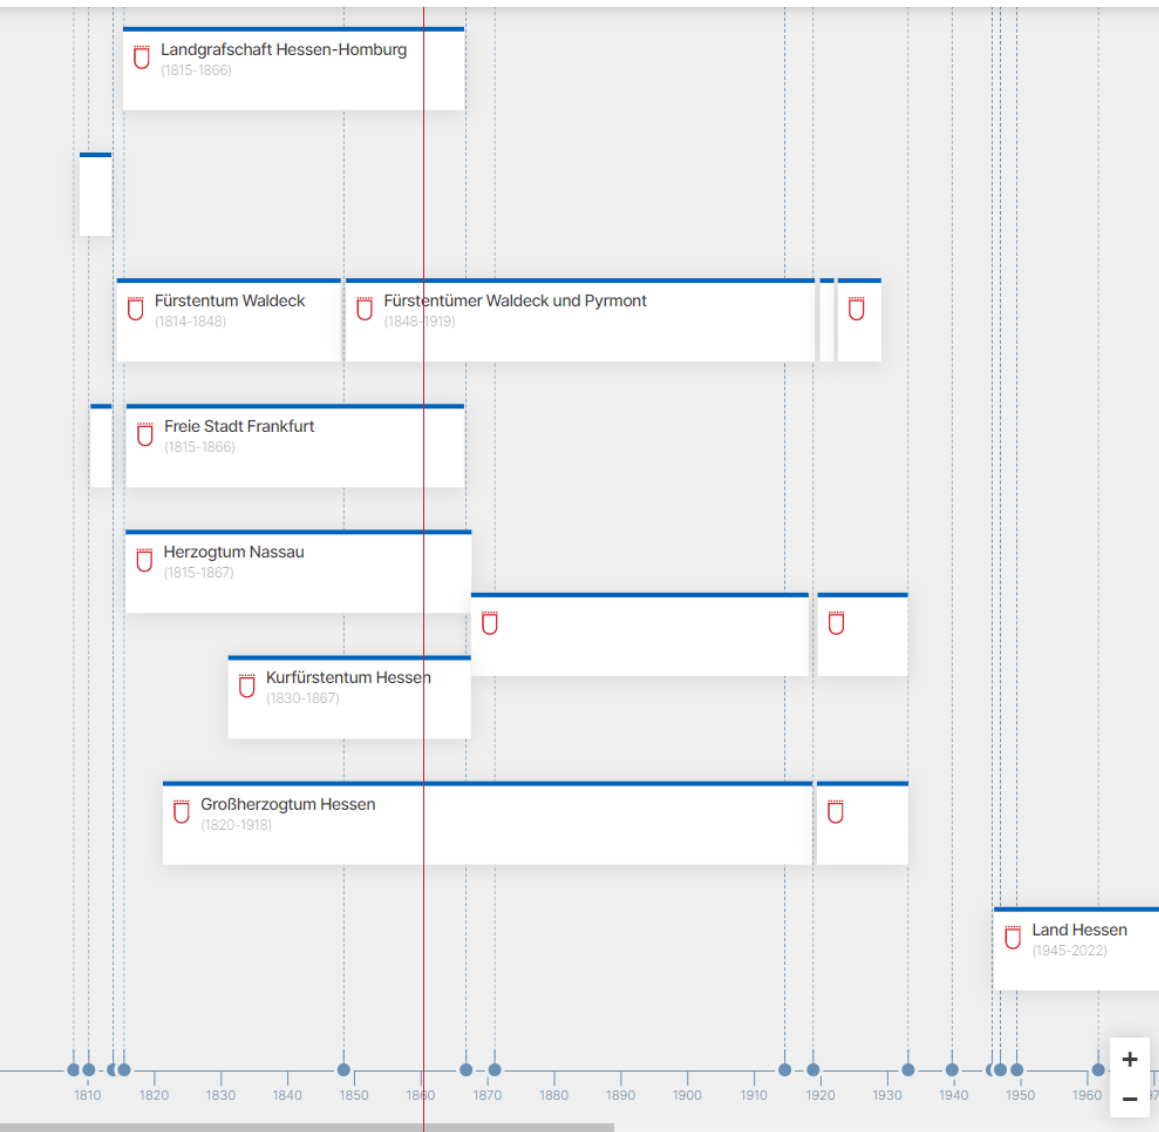

- Fürstentümer Waldeck und Pyrmont (1848-1919) ↓

- Landgrafschaft Hessen-Homburg (1849-1852) ↓

- Königreich Preußen, Provinz Hessen-Nassau (1867-1918) ↓

- Freistaat Preußen, Provinz Hessen-Nassau (1919-1933) ↓

- Volksstaat Hessen (1919-1933) ↓

- Freistaat Waldeck-Pyrmont (1919-1922) ↓

- Freistaat Waldeck (1922-1929) ↓

- Land Hessen (1946-) ↓

→ Informationen zum Landtag

1. Kammer

- 1. Landtag (1820–1821)
- 2. Landtag (1823–1824)
- 3. Landtag (1826–1827)
- 4. Landtag (1829–1830)
- 5. Landtag (1832–1833)
- 6. Landtag (1834)
- 7. Landtag (1835–1836)
- 8. Landtag (1838–1841)
- 9. Landtag (1841–1842)
- 10. Landtag (1844–1847)
- 11. Landtag (1847–1849)
- 12. Landtag (1849–1850)
- 13. Landtag (1850)
- 14. Landtag (1851–1855)
- 15. Landtag (1856–1858)
- 16. Landtag (1859–1862)
- 17. Landtag (1862–1865)
- 18. Landtag (1865–1866)
- 19. Landtag (1866–1868)
- 20. Landtag (1868–1872)
- 21. Landtag (1872–1875)
- 22. Landtag (1875–1878)
- 23. Landtag (1878–1881)
- 24. Landtag (1881–1884)
- 25. Landtag (1884–1887)
- 26. Landtag (1887–1890)
- 27. Landtag (1890–1893)
- 28. Landtag (1893)
- 29. Landtag (1893–1896)
- 30. Landtag (1897–1899)

z.B. Staaten, Abgeordnete, Orte ...

Zeitstrahl einblenden

Entdecken

ABGEORDNETE*^R

 Winkelblech, Georg Carl
Abgeordneter 1848-1849

Neue*r Abgeordnete*r

Wahlperioden

- 1. Landtag (1919-1921) →
- 2. Landtag (1921-1924) →
- 3. Landtag (1924-1927) →
- 4. Landtag (1927-1931) →
- 5. Landtag (1931-1932) →
- 6. Landtag (1932-1933) →