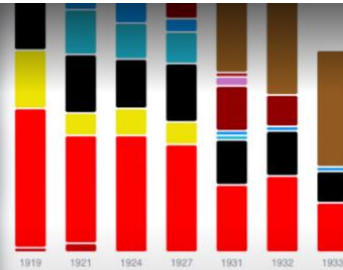

z.B. Staaten, Abgeordnete, Orte ...

Zeitstrahl einblenden

Entdecken

ABGEORDNETE*^R

 Winkelblech, Georg Carl
Abgeordneter 1848-1849

Neue*r Abgeordnete*r

Wahlperioden

- 1. Landtag (1919-1921) →
- 2. Landtag (1921-1924) →
- 3. Landtag (1924-1927) →
- 4. Landtag (1927-1931) →
- 5. Landtag (1931-1932) →
- 6. Landtag (1932-1933) →