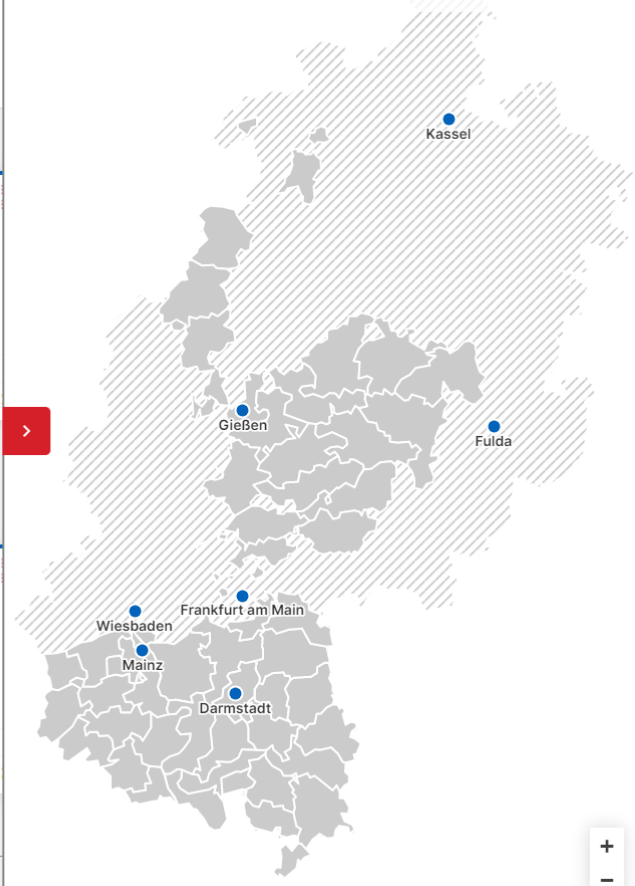

- Großherzogtum Frankfurt (1810-1813) ↓

- Fürstentum Waldeck (1814-1848) ↓

- Freie Stadt Frankfurt (1817-1867) ↓

- Herzogtum Nassau (1818-1866) ↓

- Großherzogtum Hessen (1820-1918) ↓

- Kurfürstentum Hessen (1830-1866) ↓

- Fürstentümer Waldeck und Pyrmont (1848-1919) ↓

- Landgrafschaft Hessen-Homburg (1849-1852) ↓

- Königreich Preußen, Provinz Hessen-Nassau (1867-1918) ↓

- Freistaat Preußen, Provinz Hessen-Nassau (1919-1933) ↓

Großherzogtum Hessen, 14. Landtag (1851–1855), Wahlkreise

Großherzogtum Hessen (1820 – 1918)

72 Landtage Tagungsort: Darmstadt

Details anzeigen

Statistiken →

1. Landtag (1820-1823)	1. Landtag (1820-1823)
2. Landtag (1823-1826)	2. Landtag (1823-1826)
3. Landtag (1826-1829)	3. Landtag (1826-1829)
4. Landtag (1829-1832)	4. Landtag (1829-1832)
7. Landtag (1835-1838)	7. Landtag (1835-1838)
8. Landtag (1838-1841)	8. Landtag (1838-1841)
9. Landtag (1841-1844)	9. Landtag (1841-1844)
10. Landtag (1844-1847)	10. Landtag (1844-1847)
14. Landtag (1851-1855)	14. Landtag (1851-1855)
16. Landtag (1859-1862)	16. Landtag (1859-1862)
17. Landtag (1862-1865)	17. Landtag (1862-1865)
20. Landtag (1868-1872)	20. Landtag (1868-1872)
21. Landtag (1872-1875)	21. Landtag (1872-1875)
22. Landtag (1875-1878)	22. Landtag (1875-1878)
23. Landtag (1878-1881)	23. Landtag (1878-1881)
24. Landtag (1881-1884)	24. Landtag (1881-1884)
25. Landtag (1884-1887)	25. Landtag (1884-1887)
26. Landtag (1887-1890)	26. Landtag (1887-1890)
29. Landtag (1893-1897)	29. Landtag (1893-1897)
30. Landtag (1897-1899)	30. Landtag (1897-1899)
31. Landtag (1899-1902)	31. Landtag (1899-1902)

z.B. Staaten, Abgeordnete, Orte ...

Zeitstrahl einblenden

Entdecken

ABGEORDNETE*^R

 Winkelblech, Georg Carl
Abgeordneter 1848-1849

Neue*r Abgeordnete*r

Wahlperioden

- 1. Landtag (1919-1921) →
- 2. Landtag (1921-1924) →
- 3. Landtag (1924-1927) →
- 4. Landtag (1927-1931) →
- 5. Landtag (1931-1932) →
- 6. Landtag (1932-1933) →